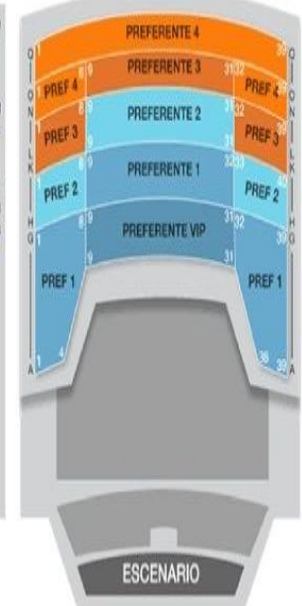

**TEATRO TELCEL**

**TEATRO TELCEL PLAZA CARSO**

VIP DE \$2,880 A \$2,180

GOLDEN DE \$2,520 A \$1,970

LA SECCION ORQUESTA NO APLICA EN OCT., NOV. Y DIC.

PREFERENTE VIP DE \$2,400 A \$1,840

PREFERENTE 1 DE \$2,040 A \$1,625

PREFERENTE 2 DE \$1,788 A \$1,373

PREFERENTE 3 DE \$1,428 A \$1,110

PREFERENTE 4 DE \$1,050 A \$880

FECHAS CON DESCUENTO HASTA NUEVO AVISO.

PLANTA BAJA

PLANTA ALTA

- Primera Fila
- Orquesta 1
- Orquesta 4
- Preferente 2
- VIP
- Orquesta 2
- Preferente VIP
- Preferente 3
- Golden Circle
- Orquesta 3
- Preferente 1
- Preferente 4
- Discap

# SALUD

SECRETARÍA DE SALUD

ticketmaster®

**ZONA KUMBALA DE \$3360 A \$1,500**  
**ZONA DIAMANTE DE \$2,760 A \$1,250**  
**VIP ORO DE \$2,220 A \$1,000**  
**VIP DE \$1,800 A \$850,**  
**ORQUESTA DE \$1,620 A \$750**  
**PREFERENTE 1 DE \$1,320 A \$650Y**  
**PREFERENTE 2 DE \$928 A \$450**  
**A PARTIR DEL 20 DE ENERO**