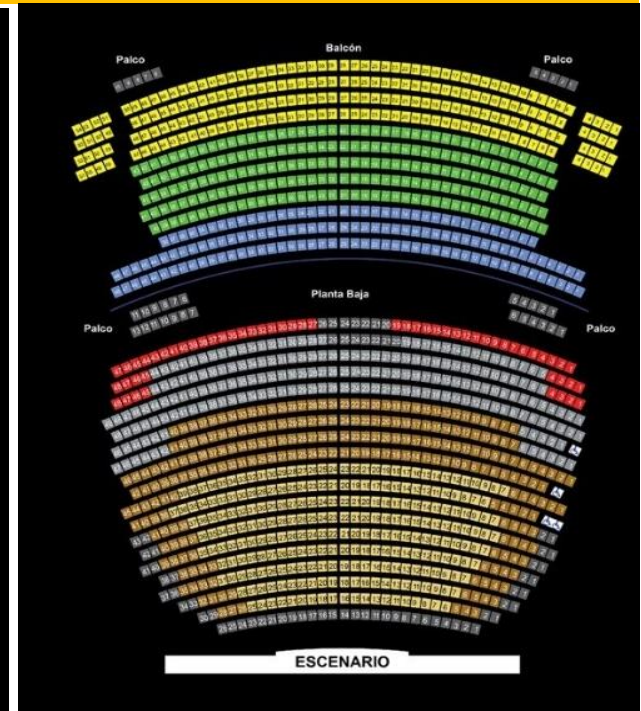

**SALUD**  
SECRETARÍA DE SALUD

## PRECIOS Y DESCUENTOS HASTA NUEVO AVISO

citibanamex PRESENTA

CIRQUE MUSICA  
*Querida*  
LA CELEBRACIÓN OFICIAL DE  
**JUAN GABRIEL**

	JUEVES 8:00 P.M.	VIERNES Y SÁBADO 8:00 P.M.   5 Y 8:00 P.M.	DOMINGO 1 Y 5 P.M.
ZONA VIP	\$ 1,650	\$ 1,750	\$ 1,700
ZONA ORO	\$ 1,450	\$ 1,550	\$ 1,500
ZONA PLATA	\$ 1,250	\$ 1,350	\$ 1,300
LUNETAS BAJA	\$ 1,100	\$ 1,100	\$ 1,100

**TEATRO TELCEL**

**TEATRO TELCEL PLAZA CARSO**

VIP DE \$2,880 A \$2,180

GOLDEN DE \$2,520 A \$1,970

LA SECCION ORQUESTA NO APLICA EN OCT., NOV. Y DIC.

PREFERENTE VIP DE \$2,400 A \$1,840

PREFERENTE 1 DE \$2,040 A \$1,625

PREFERENTE 2 DE \$1,788 A \$1,373

PREFERENTE 3 DE \$1,428 A \$1,110

PREFERENTE 4 DE \$1,050 A \$880

FECHAS CON DESCUENTO HASTA NUEVO AVISO.

PLANTA BAJA

PLANTA ALTA

- Primera Fila
- Orquesta 1
- Orquesta 4
- Preferente 2
- VIP
- Orquesta 2
- Preferente VIP
- Preferente 3
- Golden Circle
- Orquesta 3
- Preferente 1
- Preferente 4
- Discap