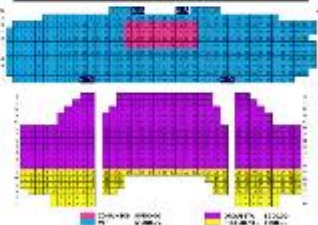

CENTRO CULTURAL TEATRO II

VIERNES 8 P.M., SABADOS 5 P.M. Y DOMINGOS 1:30 P.M.

ZONA NEON DE $1,680 A $1,000, VIP DE $1,390 A $800, ORQUESTA DE $1,100 A $600

SALUD

SECRETARÍA DE SALUD

MENTIRAS Musical
SECRETARÍA DE SALUD
TEATRO MENTIRAS
CULIACÁN

ESCENARIO